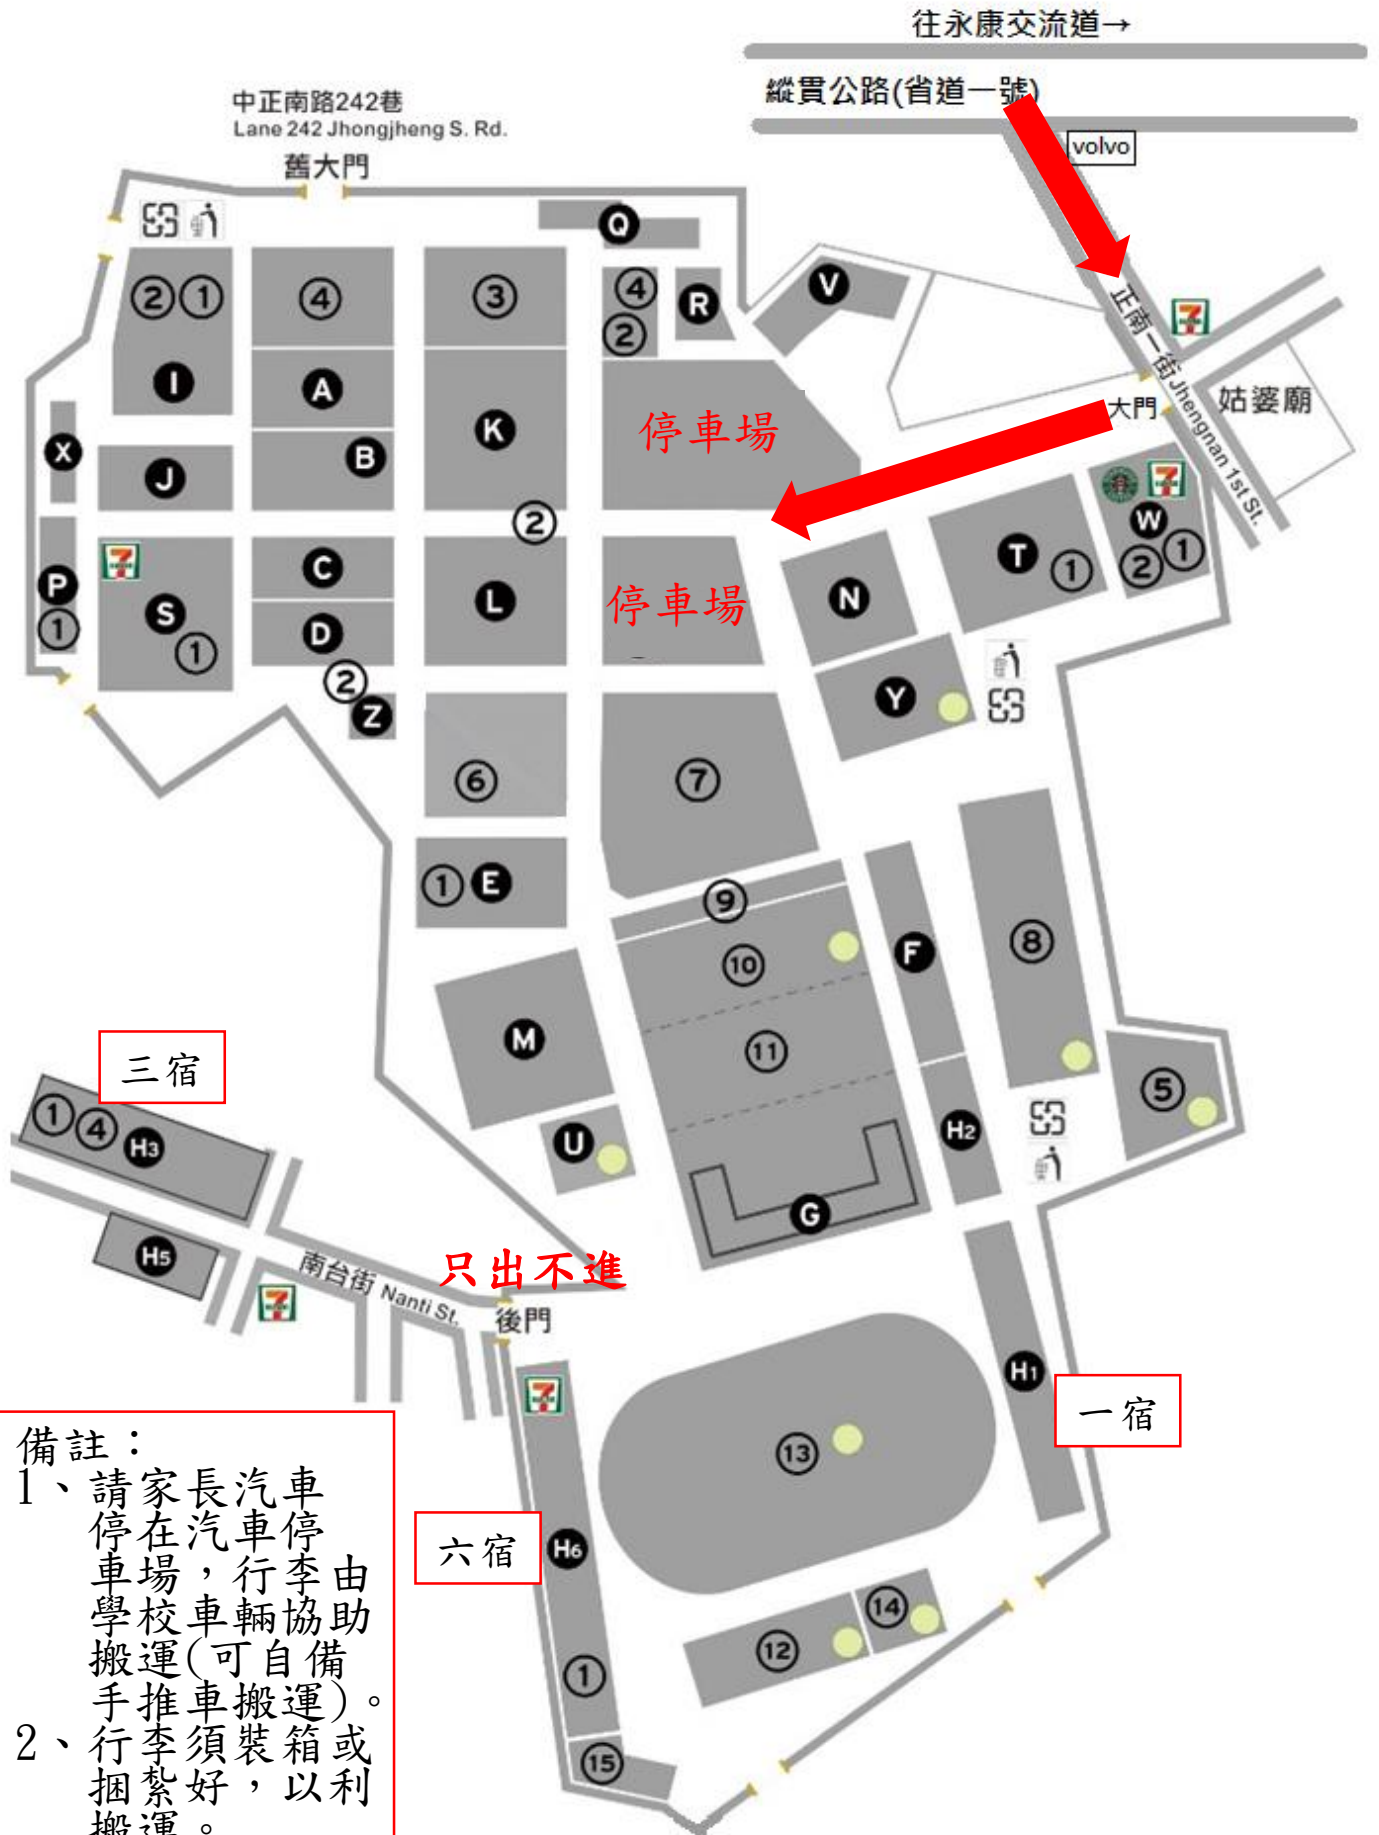

新舊生進宿路線圖

備註：
1、請家長汽車停車場，學校搬運手行捆搬。
2、請在汽車行學校搬運手行捆搬。